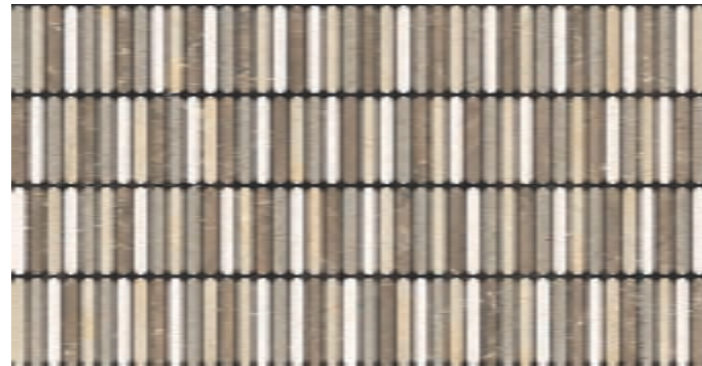

60x120
GAME WARM
0012045