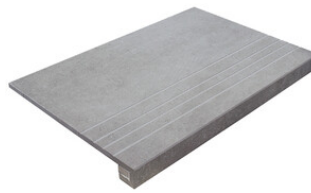

Technical Step

Porcelain Tiles

RODAPIÉ 10X120 PM
| 60X120 / 24"x48"

RODAPIÉ 10X60
| 60X120 / 24"x48"

PELDAÑO ROMO 60X120 PM
| 60X120 / 24"x48"

PELDAÑO ROMO 60X120
| 60X120 / 24"x48"

PELDAÑO ANGULO ROMO 60X120 PM
| 60X120 / 24"x48"

PELDAÑO ANGULO ROMO 60X120
| 60X120 / 24"x48"

PELDAÑO GRADONE RECTO 60X120 PM
| 60X120 / 24"x48"

PELDAÑO GRADONE RECTO 60X120
| 60X120 / 24"x48"

PELDAÑO ANGULO GRADONE RECTO 60X120 PM
| 60X120 / 24"x48"

PELDAÑO GRADONE RECTO 60X120
| 60X120 / 24"x48"