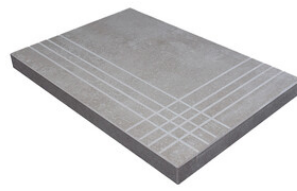

Technical Step

Porcelain Tiles

RODAPIÉ 10X60
| 60X120 / 24"x48"

RODAPIÉ 7,5X60
| 60X60 / 24"x24"

PELDAÑO ROMO 60X120
| 60X120 / 24"x48"

PELDAÑO ROMO 60X60
| 60X60 / 24"x24"

PELDAÑO ANGULO ROMO 60X60
| 60X60 / 24"x24"

PELDAÑO ANGULO ROMO 60X120
| 60X120 / 24"x48"

PELDAÑO GRADONE RECTO 60X120
| 60X120 / 24"x48"

PELDAÑO GRADONE RECTO 60X60
| 60X60 / 24"x24"

PELDAÑO ANGULO GRADONE RECTO 60X120
| 60X120 / 24"x48"

PELDAÑO ANGULO GRADONE RECTO 60X60
| 60X60 / 24"x24"