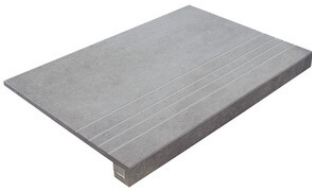

PELDAÑO ANGULO GRADONE RECTO 60X120
| 60X120 / 24"x48"